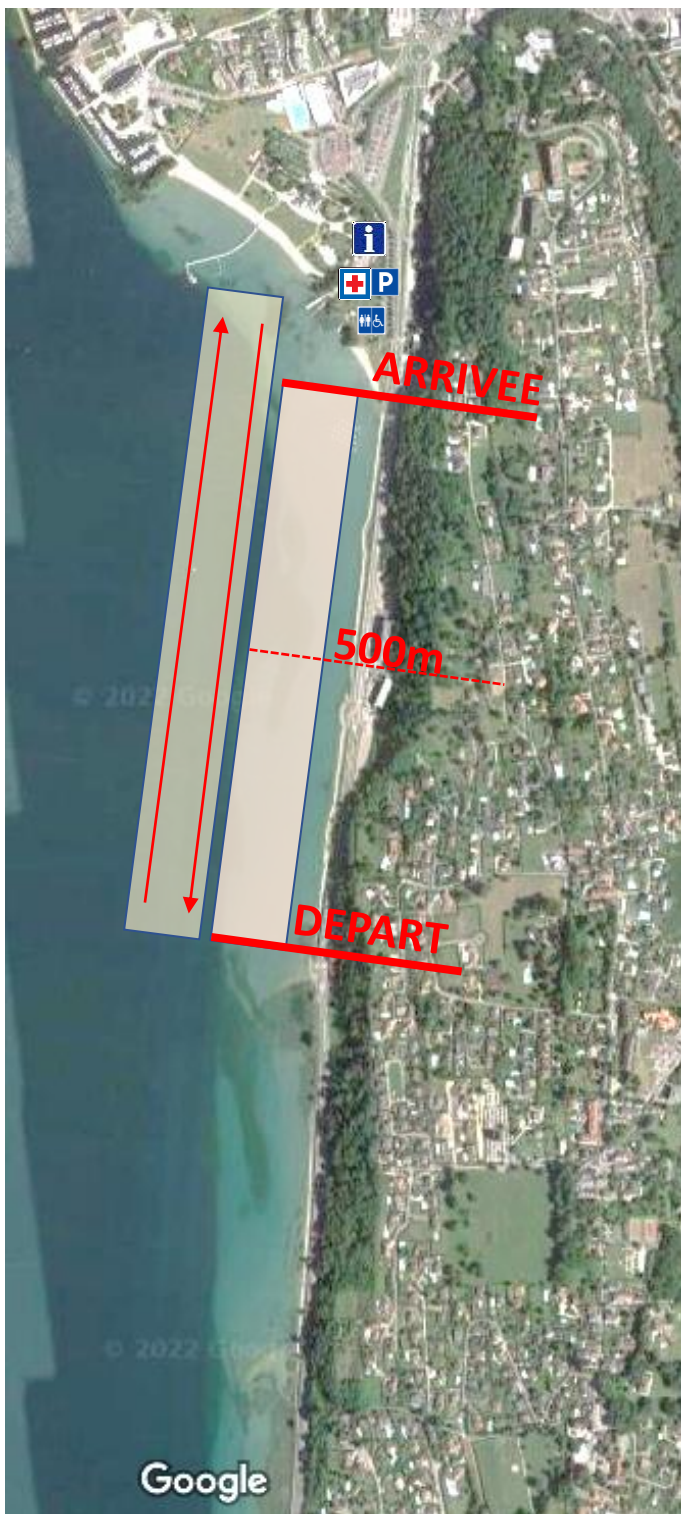

- Parc à bateaux
- Parking à remorques
- Pontons embarquement / débarquement
- Bassin d'échauffement / Retour au calme
- Bassin de compétition

N° course	Manches	Intitulés	Horaires
1	1	LOISIR 4YX+	9h30
2, 8, 16	1	VAH2x / SF2X / J18H2x	9h38
3	1	J14F8x+	9h46
4	1	J12H1x / J12F1x	10h02
5	1	J12F2x / J12H2x	10h10
6, 7, 9	1	J16H4x / J18H4x / J16H4+	10h18
10	1	J16H1x	10h26
	2		10h32
11	1	J14F2x	10h40
	2		10h48
12	1	J12 F 4Yx+ / J12H 4Yx+	10h56
13, 14	1	J16F4x / J16F4+ / J18F4-	11h04
15	1	J14H1x	11h12
17	1	J14H4x+	11h20
18	1	J16F1x	11h28
19	1	J18H 4+	11h36
PAUSE			
22	1	J14F1x	14h
	2		14h08
24	1	J14F1x	14h16
27	1	J16F2X	14h24
29	1	J14H2x	14h32
	2		14h40
26, 30	1	J16H2x / J16H2-	14h48
31	1	J14H8x+	14h56
32	1	SH SF J18H J16H 8+ / J18F4x	15h04
34	1	J12H8X+ / J12F8X+	15h12