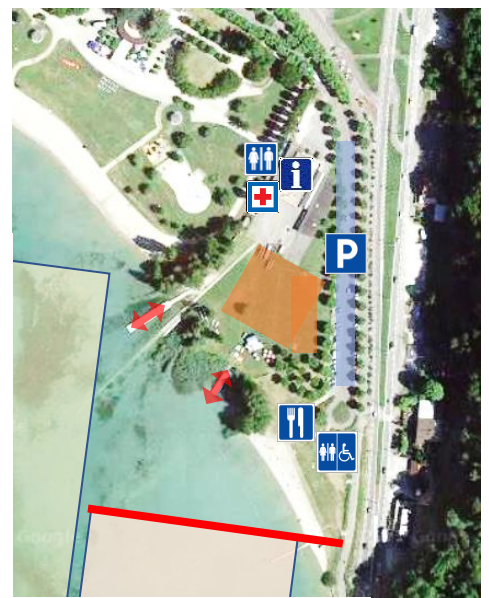

FFAVIRON

1882 - 2022
140 ans
AVIRON
Aix-les-Bains

DIMANCHE 1 MAI REGATE ALPINE D'AVIRON

Aix-les-Bains
Plage du Rowing – de 9h à 17h

L'Entente Nautique d'Aix-les-Bains remercie les
équipes de la Ville d'Aix-les-Bains
pour le travail réalisé
à la bonne tenue de la

Régate Alpine d'Aviron 2022

*Service des Sports
Service des Parcs & Jardins
Services techniques & Ateliers municipaux
Direction de la communication*

-  Parc à bateaux
-  Parking à remorques
-  Pontons embarquement / débarquement
-  Bassin d'échauffement / Retour au calme
-  Bassin de compétition