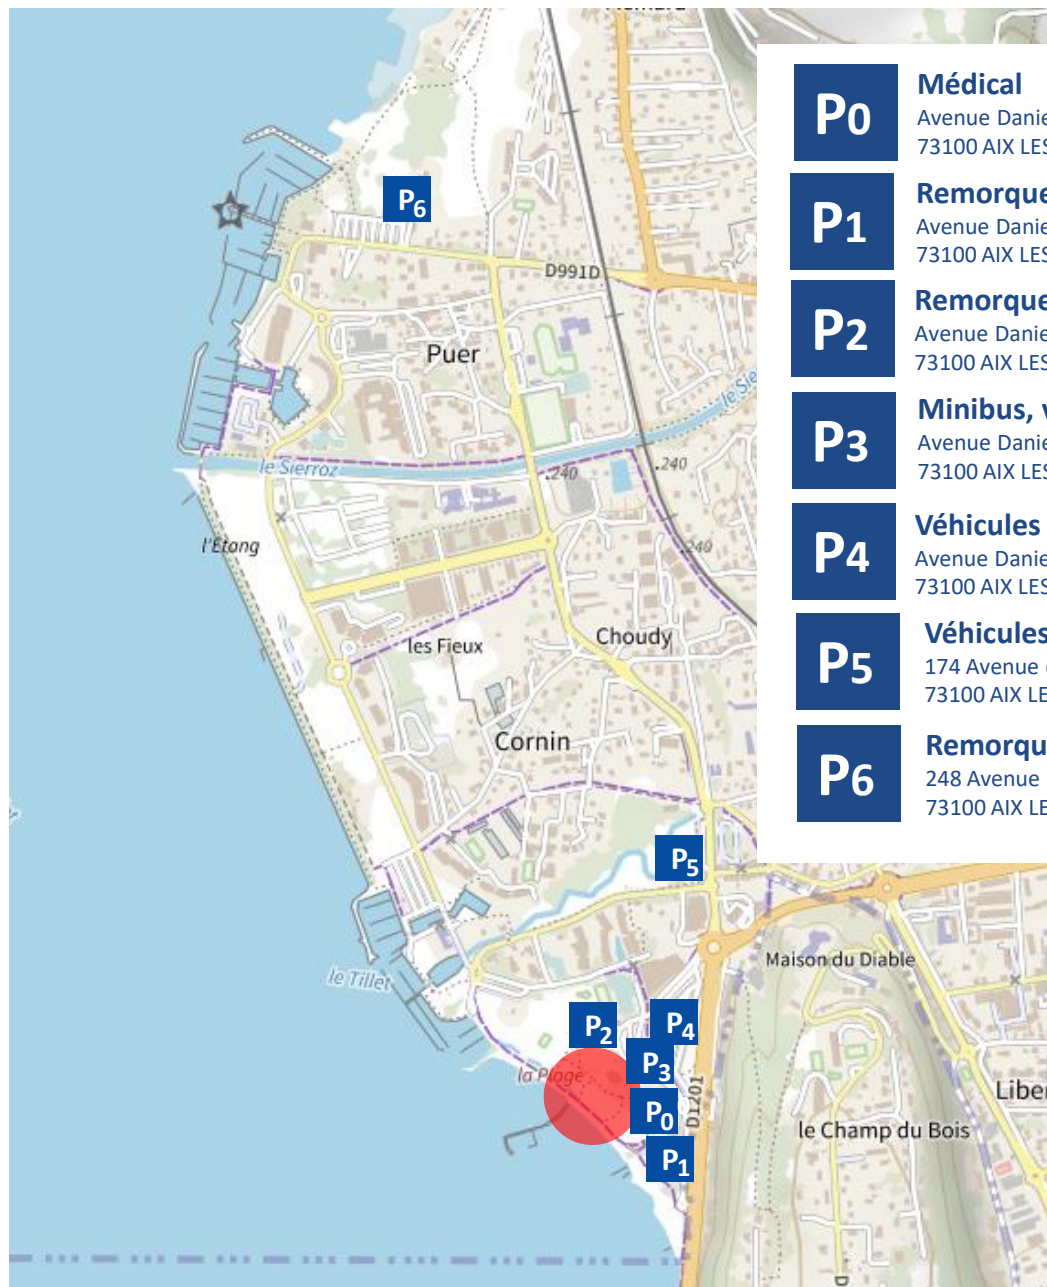

STATIONNEMENT RÉSERVÉ

Chaque club se verra attribuer un / des emplacement(s) à un parking remorque et minibus

P0

Médical

Avenue Daniel Rops
73100 AIX LES BAINS

P1

Remorques, minibus

Avenue Daniel Rops
73100 AIX LES BAINS

Avenue Daniel Rops
73100 AIX LES BAINS

P5

Véhicules légers

174 Avenue du Petit Port
73100 AIX LES BAINS

P6

Remorques, véhicules légers

248 Avenue du Grand Port
73100 AIX LES BAINS

STATIONNEMENT RÉSERVÉ

Chaque club se verra attribuer un / des emplacement(s) à un parking remorque et minibus

P6

Remorques, VL
248 Avenue du Grand Port
73100 AIX LES BAINS

STATIONNEMENT RÉSERVÉ

Chaque club se verra attribuer un / des emplacement(s) à un parking remorque et minibus